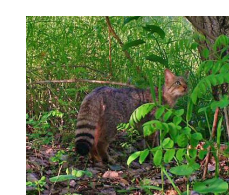

Дива котка
Felis silvestris

Карта на разпространението, потенциалните местообитания и мониторинговите територии

Специално съдържание

- Мониторингови територии**
- Места за мониторинг по Аспект I
 - Места за мониторинг по Аспект II (пробни площи)
- Разпространение на вида**
- По литературни източници*
- Литературни данни - полигон
- По данни от теренни проучвания*
- Теренни проучвания от настоящия мониторинг
 - Теренни проучвания, проект „Картране и определяне на природозащитното състояние на природни местообитания и видове – фаза I“
 - Лични данни на експерти